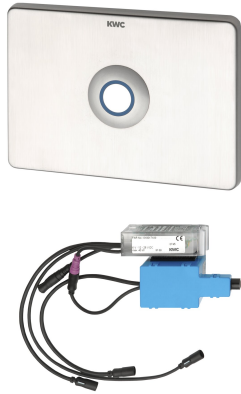

KWC AQUATIMER - A3000 open elektronische WC-Spülkastensteuerung

Modell-Linie: AQUATIMERA3000OPEN | AT300051
Spülarmaturen | Elektronische WC-Spülarmaturen

KWC-Nr.

2030021142

AQUATIMER - A3000 open elektronische WC-Spülkastensteuerung

AQUATIMER - A3000 open elektronisch, zeitgesteuerte WC-Steuerung für Wandeinbauspülkasten, mit Möglichkeit der externen Steuerung, wie Armatureneinstellung und Kommunikation über ECC-Funktionscontroller. Bestehend aus wasserdichtem Elektronikmodul mit zusätzlichem Eingang für bauseits zu stellende Sensoren

(TASTER), maximale Entfernung zum Elektronikmodul 5 m, Stellmotoreinheit, zwei wasserdichte Elektro-T-Verteiler zum Anschluss an Systemkabel, Halterahmen und Edelstahlabdeckplatte mit integriertem Piezo-Taster und verdeckter Schraubbefestigung, 24 V DC.

F-Set	
Höhe	148 mm
Breite	207 mm
Wartungsintervall	24 Stunden nach der letzten Betätigung
Funktionsprinzip	elektronisch selbstschließend
Material	Edelstahl
Materialtyp	1.4301 Chromnickelstahl V2A
Material	Kunststoff
Höhe	148 mm
Breite	207 mm
Netzwerk	
Anschlussspannung	A3000 open 24 V DC
Stromverbrauch	4 Voltampere
Art der Spannungsversorgung	Transformator
Schutzart IP	IP68
Oberflächenbehandlung	gebürstet
mit Trafo/Netzteil	nein
Art der Spülarmatur	für WC Spülkasten
Art der Montage	Einbaumontage
Art der Bedienung	Sensorbetätigung
Typ des Sensors	piezo-elektronischer Sensor
IgPosNumber	63FN21A