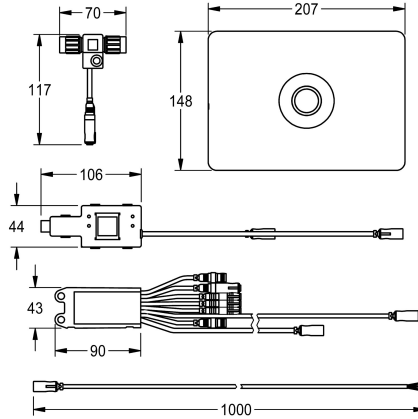

KWC AQUATIMER - A3000 open elektronische WC-Spülkastensteuerung

Modell-Linie: AQUATIMERA3000OPEN | AT300051
Spülarmaturen | Elektronische WC-Spülarmaturen

KWC-Nr.

2030021142

AQUATIMER - A3000 open elektronische WC-Spülkastensteuerung

AQUATIMER - A3000 open elektronisch, zeitgesteuerte WC-Steuerung für Wandeinbauspülkasten, mit Möglichkeit der externen Steuerung, wie Armatureneinstellung und Kommunikation über ECC-Funktionscontroller. Bestehend aus wasserdichtem Elektronikmodul mit zusätzlichem Eingang für bauseits zu stellende Sensoren

(TASTER), maximale Entfernung zum Elektronikmodul 5 m, Stellmotoreinheit, zwei wasserdichte Elektro-T-Verteiler zum Anschluss an Systemkabel, Halterahmen und Edelstahlabdeckplatte mit integriertem Piezo-Taster und verdeckter Schraubbefestigung, 24 V DC.

Technische Daten

Ausführung	Einbauarmatur
Höhe der Abdeckplatte	
Breite der Abdeckplatte	
Voreinstellung	Hygienespülung
Funktionsprinzip	
Material Gehäuse	
Materialtyp Gehäuse	
Material Armatur	
Gesamthöhe	
Gesamtbreite	
Parametrierung	
Anschlussspannung	
Stromverbrauch	
Art der Spannungsversorgung	
Schutzart IP	
Oberflächenbehandlung Gehäuse	
mit Trafo/Netzteil	
Art der Spülarmatur	
Art der Montage	
Art der Bedienung	
Typ des Sensors	
IgPosNumber	

F-Set	
Höhe	148 mm
Breite	207 mm
Wartungsintervall	24 Stunden nach der letzten Betätigung
Funktionsprinzip	elektronisch selbstschließend
Material	Edelstahl
Materialtyp	1.4301 Chromnickelstahl V2A
Material	Kunststoff
Höhe	148 mm
Breite	207 mm
Netzwerk	
Anschlussspannung	A3000 open 24 V DC
Stromverbrauch	4 Voltampere
Art der Spannungsversorgung	Transformator
Schutzart IP	IP68
Oberflächenbehandlung	gebürstet
mit Trafo/Netzteil	nein
Art der Spülarmatur	für WC Spülkasten
Art der Montage	Einbaumontage
Art der Bedienung	Sensorbetätigung
Typ des Sensors	piezo-elektronischer Sensor
IgPosNumber	63FN21A

Notwendiges Zubehör