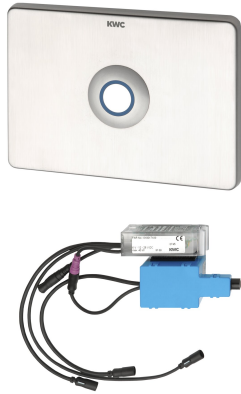

KWC AQUATIMER - A3000 open elektronische WC-Spülkastensteuerung

Modell-Linie: AQUATIMERA3000OPEN | AT300051
Spülarmaturen | Elektronische WC-Spülarmaturen

KWC-Nr.

2030021142

AQUATIMER - A3000 open elektronische WC-Spülkastensteuerung

AQUATIMER - A3000 open elektronisch, zeitgesteuerte WC-Steuerung für Wandeinbauspülkasten, mit Möglichkeit der externen Steuerung, wie Armatureneinstellung und Kommunikation über ECC-Funktionscontroller. Bestehend aus wasserdichtem Elektronikmodul mit zusätzlichem Eingang für bauseits zu stellende Sensoren

(TASTER), maximale Entfernung zum Elektronikmodul 5 m, Stellmotoreinheit, zwei wasserdichte Elektro-T-Verteiler zum Anschluss an Systemkabel, Halterahmen und Edelstahlabdeckplatte mit integriertem Piezo-Taster und verdeckter Schraubbefestigung, 24 V DC.

F-Set	
Höhe	148 mm
Breite	207 mm
Wartungsintervall	24 Stunden nach der letzten Betätigung
Funktionsprinzip	elektronisch selbstschließend
Material Gehäuse	Edelstahl
Materialtyp Gehäuse	1.4301 Chromnickelstahl V2A
Material Armatur	Kunststoff
Gesamthöhe	148 mm
Gesamtbreite	207 mm
Netzwerk	
Anschlussspannung	A3000 open 24 V DC
Stromverbrauch	4 Voltampere
Art der Spannungsversorgung	Transformator
Schutzart IP	IP68
Oberflächenbehandlung Gehäuse	gebürstet
mit Trafo/Netzteil	nein
Art der Spülarmatur	für WC Spülkasten
Art der Montage	Einbaumontage
Art der Bedienung	Sensorbetätigung
Typ des Sensors	piezo-elektronischer Sensor