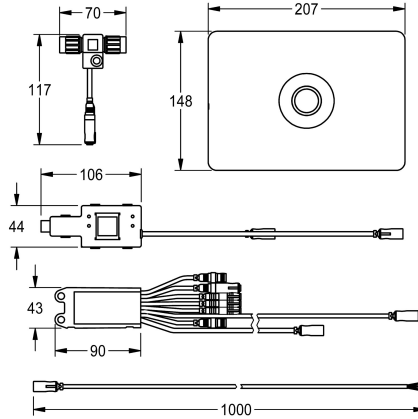

KWC AQUATIMER - A3000 open elektronische WC-Spülkastensteuerung

Modell-Linie: AQUATIMERA3000OPEN | AT300051
Spülarmaturen | Elektronische WC-Spülarmaturen

KWC-Nr.

2030021142

AQUATIMER - A3000 open elektronische WC-Spülkastensteuerung

AQUATIMER - A3000 open elektronisch, zeitgesteuerte WC-Steuerung für Wandeinbauspülkasten, mit Möglichkeit der externen Steuerung, wie Armatureneinstellung und Kommunikation über ECC-Funktionscontroller. Bestehend aus wasserdichtem Elektronikmodul mit zusätzlichem Eingang für bauseits zu stellende Sensoren

(TASTER), maximale Entfernung zum Elektronikmodul 5 m, Stellmotoreinheit, zwei wasserdichte Elektro-T-Verteiler zum Anschluss an Systemkabel, Halterahmen und Edelstahlabdeckplatte mit integriertem Piezo-Taster und verdeckter Schraubbefestigung, 24 V DC.

Technische Daten

Ausführung	Einbauarmatur
Höhe der Abdeckplatte	
Breite der Abdeckplatte	
Voreinstellung	Hygienespülung
Funktionsprinzip	
Material Gehäuse	
Materialtyp Gehäuse	
Material Armatur	
Gesamthöhe	
Gesamtbreite	
Parametrierung	
Anschlussspannung	
Stromverbrauch	
Art der Spannungsversorgung	
Schutzart IP	
Oberflächenbehandlung Gehäuse	
mit Trafo/Netzteil	
Art der Spülarmatur	
Art der Montage	
Art der Bedienung	
Typ des Sensors	

F-Set	
Höhe	148 mm
Breite	207 mm
Wartungsintervall	24 Stunden nach der letzten Betätigung
Funktionsprinzip	elektronisch selbstschließend
Material Gehäuse	Edelstahl
Materialtyp Gehäuse	1.4301 Chromnickelstahl V2A
Material Armatur	Kunststoff
Gesamthöhe	148 mm
Gesamtbreite	207 mm
Netzwerk	
Anschlussspannung	A3000 open 24 V DC
Stromverbrauch	4 Voltampere
Art der Spannungsversorgung	Transformator
Schutzart IP	IP68
Oberflächenbehandlung Gehäuse	gebürstet
mit Trafo/Netzteil	nein
Art der Spülarmatur	für WC Spülkasten
Art der Montage	Einbaumontage
Art der Bedienung	Sensorbetätigung
Typ des Sensors	piezo-elektronischer Sensor

Notwendiges Zubehör