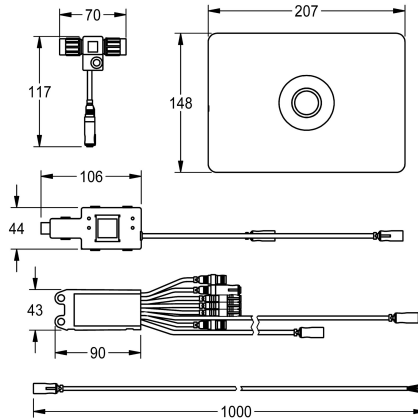

KWC

Comando elettronico wc AQUATIMER - A3000 open

Modell-Linie: AQUATIMERA3000OPEN | AT300051

Rubineria di flussaggio | Flussometri elettronici per wc

KWC-No.

2030021142

Comando elettronico WC AQUATIMER - A3000 open con pulsante piezoelettrico

AQUATIMER - A3000 open, sistema di flussaggio a comando piezoelettrico per wc con cassetta di scarico da incasso a parete, con possibilità di unità di controllo esterna con opzioni di settaggio dei parametri di sistema rubinetteria e comunicazione tramite centralina di controllo ECC. Composto da modulo elettronico a tenuta stagna con ingresso supplementare per comandi remoti opzionali

(es. in bagni per disabili), distanza massima dal modulo elettronico 5 m, servomotore, due connettori a T elettrici a tenuta per collegamento al cavo di sistema, comice di fissaggio e piastra di copertura in acciaio inox con interruttore piezo, fissaggio a vite nascosta, 24 V c.c.

Dati tecnici

ATT-WS-BUILTINMODEL

ATT-WS-COVERHEIGHT

ATT-WS-COVERWIDTH

Disinfezione termica regolata ex fabbrica

Principio di funzionamento

Materiale della copertura

codice materiale involucro

Materiale connessioni

Altezza totale

Larghezza complessiva

ATT-WS-PARAMETERIZATION

Connessione dell'alimentazione elettrica

Consumo elettrico

ATT-WS-POWTYPE

Sistema protettivo IP

Finitura della superficie esterna

ATT-WS-TRANSFORMER

Tipo connessioni di flussaggio

Tipo di montaggio

Funzionamento

Tipologia del sensore

teamNumber

FINISHING

148 mm

207 mm

24 ore dopo l'ultimo intervento

Temporizzato elettronico

Acciaio inox

1.4301

Sintetico

148 mm

207 mm

NETWORK

A3000 open 24 V DC

4 Voltampere

TRANSFORMER

IP68

Spazzolato

No

Per vaschetta wc

BUILT-IN-INSTALLATION

Funzionamento a sensore

Sensore piezo-elettronico

0

Accessori necessari