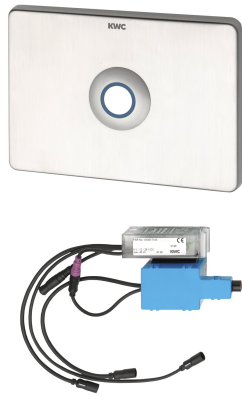

KWC

Comando elettronico wc AQUATIMER - A3000 open

Modell-Linie: AQUATIMERA3000OPEN | AT300051

Rubineria di flussaggio | Flussometri elettronici per wc

KWC-No.

2030021142

Comando elettronico WC AQUATIMER - A3000 open con pulsante piezoelettrico

AQUATIMER - A3000 open, sistema di flussaggio a comando piezoelettrico per wc con cassetta di scarico da incasso a parete, con possibilità di unità di controllo esterna con opzioni di settaggio dei parametri di sistema rubinetteria e comunicazione tramite centralina di controllo ECC. Composto da modulo elettronico a tenuta stagna con ingresso supplementare per comandi remoti opzionali

(es. in bagni per disabili), distanza massima dal modulo elettronico 5 m, servomotore, due connettori a T elettrici a tenuta per collegamento al cavo di sistema, comice di fissaggio e piastra di copertura in acciaio inox con interruttore piezo, fissaggio a vite nascosta, 24 V c.c.