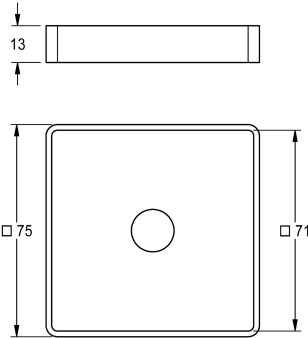

#### KWC-No.

**2030021225**

Adaptador de montaje para columna de apoyo media, latón de alto brillo cromado, para líneas de lavado PRESTIGE a partir de 8 lavamanos

Adaptador de montaje para columna de apoyo media en el montaje de unidades de grifería de dos filas de líneas de lavado

#### Datos técnicos

Cantidad

1

Cantidad de unidades de medición

Piezas