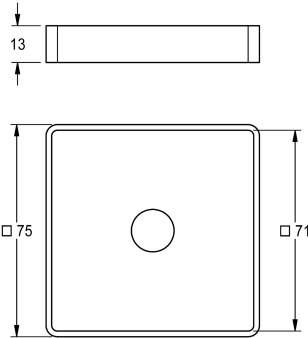

KWC Montageadapter

Modell-Linie: FITTING-UNITS | ZAQFU0001
Kranen | Accessoires voor kranen

KWC-No.

2030021225

Montageadapter voor middelste steunzuil, messing gepolijst verchromd, voor wastafelrijen PRESTIGE vanaf 8 wasplaatsen

Montage adapter voor steunzuil in het midden (middensteun), messing gepolijst verchromd, voor wasrijen van PRESTIGE vanaf 8

wasplaatsen.

Technical Data

Vulhoeveelheid

1

Hoeveelheid meeteenheid

Stuk