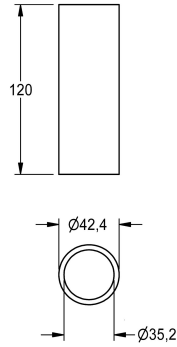

KWC

Afstandsbus

Modell-Linie: FITTING-UNITS | ZAQFU0002

Kranen | Accessoires voor kranen

KWC-No.

2030021234

Afstandsbus, verpakkingseenheid 2 stuks

Afstandshulzen, verpakkingseenheid 2 stuks.

Technical Data

Totale diepte	43 mm
Totale hoogte	120 mm
Totale breedte	43 mm
Vulhoeveelheid	2
Hoeveelheid meeteenheid	Stuk