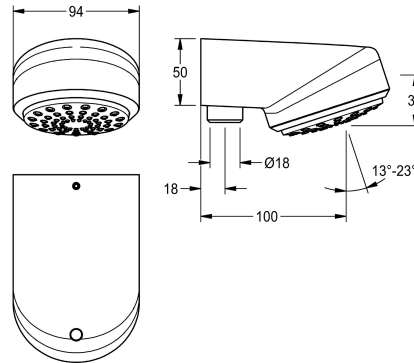

## KWC AQUAJET-Comfort Duschkopf für Aufputzrohrmontage

Modell-Linie: AQUAJET-COMFORT | SHAC0008  
Duscharmaturen | Duschköpfe

### KWC-Nr.

**2030021283**

AQUAJET-Comfort Duschkopf für Aufputzrohrmontage

AQUAJET-Comfort - Duschkopf DN 15 mit stufenlos winkelverstellbarem Kunststoffstrahlboden 13° - 23°, Antikalk-System und geringer Aerosolbildung. Ausführung für Aufputzrohrmontage 18 mm und beiliegenden

Durchflussmengenreglern 6,0 l/min, 9,0 l/min und 12,0 l/min.  
Gehäuse Messing poliert verchromt.

Geeignet auch für Duschtassen, 800 x 800 mm.

### Technische Daten

Nennweite
Ausladung des Auslaufs
Einstellbarer Neigungswinkel
Art
Art Des Anschlusses
Art des Duschkopfes
Volumenstrom bei 3 bar
teamNumber

DN 15
100 mm
ja
Duschkopf
Rohranschluss
Duschkopf mit Kunststoffstrahl
0,3 l/s
0