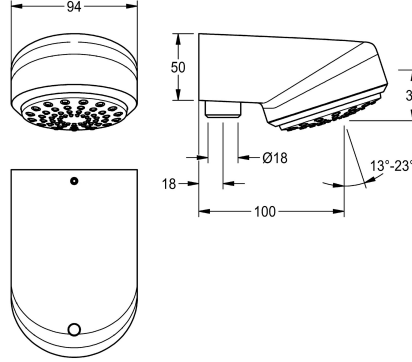

KWC AQUAJET-Comfort Suihkupää

Modell-Linie: AQUAJET-COMFORT | SHAC0008
Suihkut ja suihkupaneelit | Suihkupäät

KWC-No.

2030021283

AQUAJET-Comfort-suihkupää pinta-asennettuihin putkiin

AQUAJET-Comfort suihkupää DN 15, muovinen rajattomasti säädettävä suihkuuutin 13° - 23°, kalkkiutumaton ja matala-aerosolinen toiminta. Pinta-asennukseen 18 mm putkeen, sisältää

virtaaman säätimen 6,0 l/min, 9,0 l/min ja 12,0 l/min. Kiilloitettua kromipinnoitettua messinkiä. Sopii myös 800 x 800 mm kokoisiin suihkualtaisiin.

Tekniset tiedot

Nimellinen halkaisija
Putken ulkonema
Säädettävä kallistuskulma
Tyyppi
Liitännän tyyppi
Suihkupään tyyppi
ATT-WS-VOLFLOWRATE3
lviCode

DN 15
100 mm
Kyllä
Suihkupää
PIPE-CONNECTION
Suihkupäät
0,3 l/s
0

Valinnaiset lisävarusteet

Suihkuputki

2030041522
ACSX2002

Suihkuputki F3 -suihkuhanoihin

2030039555
ACSX2001

Suihkuputki

2030041525
ACXX2003