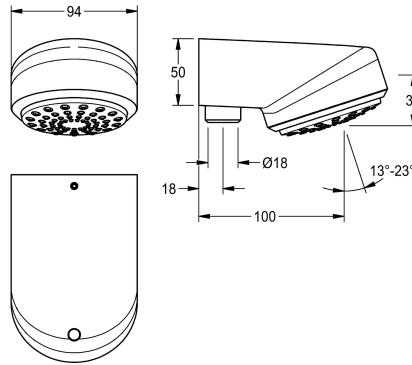

KWC AQUAJET-Comfort Pomme de douche

Modell-Linie: AQUAJET-COMFORT | SHAC0008
Douches | Pomme de douche

KWC-No.

2030021283

Pomme de douche pour montage en appliqué AQUAJET-Comfort

Pommeau de douche AQUAJET-Comfort DN 15 avec diffuseur en plastique à ajustement angulaire infini 13° - 23°, système anti-calcaire et faible brumisation. Modèle pour montage apparent de 18 mm livré avec régulateurs de débit 6,0 l/min, 9,0 l/min et 12,0

l/min. Corps en laiton chromé poli.

Convient également pour les bacs à douche de 800 x 800 mm.

Données techniques

Diamètre intérieur
Projection de conduit
Inclinaison d'angle réglable
Type
Type de connection
Type de tête de douche
ATT-WS-VOLFLOWRATE3

DN 15
100 mm
Oui
Pomme de douche
Pipe de raccordement
Pomme de douche avec picots caoutchouc
0.3 l/s

Accessoires en option

Tuyau de douche

2030041522
ACSX2002

Tuyau de douche

2030039555
ACSX2001

Tuyau de douche, longueur 1200 mm, coude 96 mm