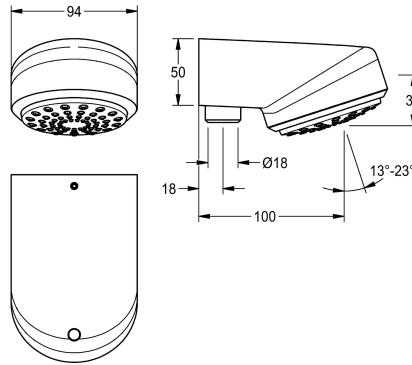

KWC AQUAJET-Comfort Pomme de douche

Modell-Linie: AQUAJET-COMFORT | SHAC0008
Douches | Pomme de douche

KWC-No.

2030021283

Pomme de douche pour montage en appliqué AQUAJET-Comfort

Pommeau de douche AQUAJET-Comfort DN 15 avec diffuseur en plastique à ajustement angulaire infini 13° - 23°, système anticalcaire et faible brumisation. Modèle pour montage apparent de 18 mm livré avec régulateurs de débit 6,0 l/min, 9,0 l/min et 12,0

l/min. Corps en laiton chromé poli.

Convient également pour les bacs à douche de 800 x 800 mm.

Données techniques

Diamètre intérieur
Projection de conduit
Inclinaison d'angle réglable
Type
Type de connection
Type de tête de douche
ATT-WS-VOLFLOWRATE3
teamNumber

DN 15
100 mm
Oui
Pomme de douche
Pipe de raccordement
Pomme de douche avec picots caoutchouc
0.3 l/s
0

Accessoires en option

Tuyau de douche

2030041522
ACSX2002

Tuyau de douche

2030039555
ACSX2001

Tuyau de douche, longueur 1200 mm, coude 96 mm

2030041525
ACXX2003

KWC AQUAJET-Comfort Pomme de douche

Modell-Linie: AQUAJET-COMFORT | SHAC0008
Douches | Pomme de douche

Pièces de rechange

Plug

2030027581
ESHAC0002

O-ring 21 x 2 mm

2000104627
ASXX2010