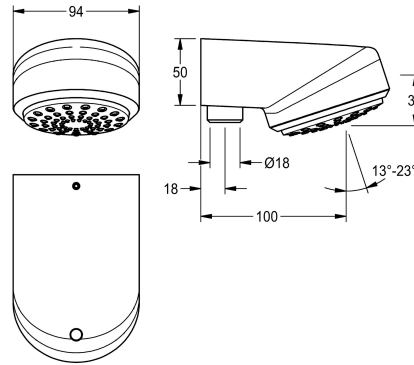

KWC AQUAJET-Comfort Soffione

Modell-Linie: AQUAJET-COMFORT | SHAC0008
Rubinetterie per doccia | Soffioni doccia

KWC-No.

2030021283

Soffione AQUAJET-Comfort per installazione a vista

Soffione doccia AQUAJET-Comfort DN 15, superficie di erogazione in materiale plastico igienicamente sicuro diametro 80 mm, con ugelli in plastica, angolazione regolabile in continuo 13° - 23°, con sistema anticalcare e bassa formazione aerosol. Versione per attacco a parete con bocchettone a innesto e regolatori di portata

integrati da 6,0 l/min, 9,0 l/min e 12,0 l/min (inclusi nella confezione). Corpo in ottone cromato, predisposto per il sistema antitorsione. Versione per montaggio dei tubi a parete 18 mm.

Adatto anche per piatti doccia, 800 x 800 mm.

Dati tecnici

Diametro mandata
Proiezione bocca
Angolo di inclinazione regolabile
Tipo
Tipo di connessione
Tipologia del soffione doccia
ATT-WS-VOLFLOWRATE3

DN 15
100 mm
Si
Soffione doccia
Connessione tubo
Soffione doccia
0,3 l/s