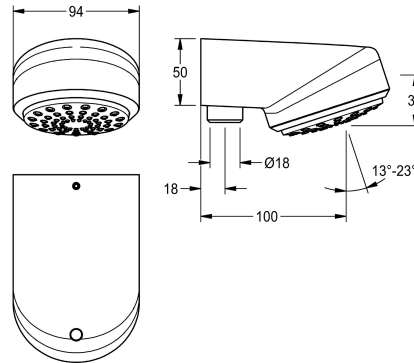

KWC AQUAJET-Comfort Soffione

Modell-Linie: AQUAJET-COMFORT | SHAC0008
Rubinetterie per doccia | Soffioni doccia

KWC-No.

2030021283

Soffione AQUAJET-Comfort per installazione a vista

Soffione doccia AQUAJET-Comfort DN 15, superficie di erogazione in materiale plastico igienicamente sicuro diametro 80 mm, con ugelli in plastica, angolazione regolabile in continuo 13° - 23°, con sistema anticalcare e bassa formazione aerosol. Versione per attacco a parete con bocchettone a innesto e regolatori di portata

integrati da 6,0 l/min, 9,0 l/min e 12,0 l/min (inclusi nella confezione). Corpo in ottone cromato, predisposto per il sistema antitorsione. Versione per montaggio dei tubi a parete 18 mm.

Adatto anche per piatti doccia, 800 x 800 mm.

Dati tecnici

Diametro mandata
Proiezione bocca
Angolo di inclinazione regolabile
Tipo
Tipo di connessione
Tipologia del soffione doccia
ATT-WS-VOLFLOWRATE3

DN 15
100 mm
Si
Soffione doccia
Connessione tubo
Soffione doccia
0,3 l/s