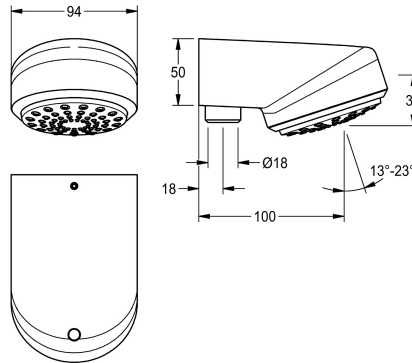

KWC AQUAJET-Comfort Douchekop

Modell-Linie: AQUAJET-COMFORT | SHAC0008
Douches | Douchekoppen

KWC-No.

2030021283

AQUAJET-Comfort douchekop voor opbouwmontage met doucheleiding

AQUAJET-Comfort douchekop DN 15 met kunststof straalbodem, traploos in een hoek van 13° tot 23° instelbaar, met antikalksysteem en geringe aerosolvorming. Voor opbouwmontage met doucheleiding 18 mm, inclusief debietregelaars 6,0 l/min, 9,0 l/min

en 12,0 l/min. Behuizing messing gepolijst verchromd.

Geschikt voor douchebakken, 800 x 800 mm.

Technical Data

Diameter nominaal
Lengte uitloop
Verstelbare schuine hoek
Type
Type aansluiting
Type douchekop
ATT-WS-VOLFLOWRATE3

DN 15
100 mm
Ja
Douchekop
Pijpverbinding
Spreidouchekop
0,3 l/s

Optionele toebehoren

Doucheleiding

2030041522
ACSX2002

Doucheleiding

2030039555
ACSX2001

Doucheleiding

2030041525
ACXX2003