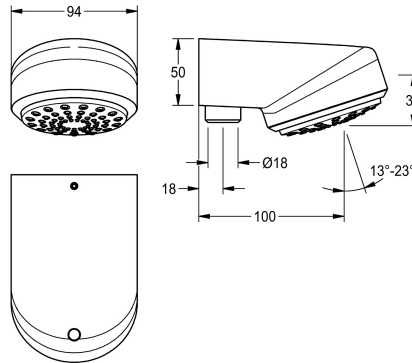

KWC AQUAJET-Comfort Douchekop

Modell-Linie: AQUAJET-COMFORT | SHAC0008
Douches | Douchekoppen

KWC-No.

2030021283

AQUAJET-Comfort douchekop voor opbouwmontage met doucheleiding

AQUAJET-Comfort douchekop DN 15 met kunststof straalbodem, traploos in een hoek van 13° tot 23° instelbaar, met antikalksysteem en geringe aerosolvorming. Voor opbouwmontage met doucheleiding 18 mm, inclusief debietregelaars 6,0 l/min, 9,0 l/min

en 12,0 l/min. Behuizing messing gepolijst verchromd.

Geschikt voor douchebakken, 800 x 800 mm.

Technical Data

Diameter nominaal	DN 15
Lengte uitloop	100 mm
Verstelbare schuine hoek	Ja
Type	Douchekop
Type aansluiting	Pijpverbinding
Type douchekop	Spreidouchekop
ATT-WS-VOLFLOWRATE3	0.3 l/s

Diameter nominaal	DN 15
Lengte uitloop	100 mm
Verstelbare schuine hoek	Ja
Type	Douchekop
Type aansluiting	Pijpverbinding
Type douchekop	Spreidouchekop
ATT-WS-VOLFLOWRATE3	0.3 l/s

Optionele toebehoren

Doucheleiding