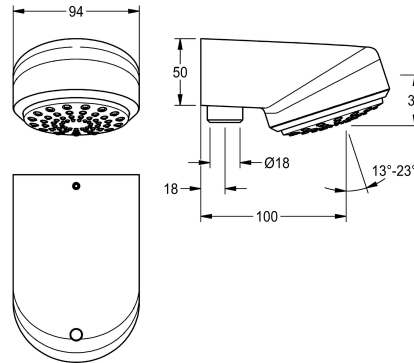

KWC AQUAJET-Comfort Douchekop

Modell-Linie: AQUAJET-COMFORT | SHAC0008
Douches | Douchekoppen

KWC-No.

2030021283

AQUAJET-Comfort douchekop voor opbouwmontage met doucheleiding

AQUAJET-Comfort douchekop DN 15 met kunststof straalbodem, traploos in een hoek van 13° tot 23° instelbaar, met antikalksysteem en geringe aerosolvorming. Voor opbouwmontage met doucheleiding 18 mm, inclusief debietregelaars 6,0 l/min, 9,0 l/min

en 12,0 l/min. Behuizing messing gepolijst verchromd.

Geschikt voor douchebakken, 800 x 800 mm.

Technical Data

Diameter nominaal	DN 15
Lengte uitloop	100 mm
Verstelbare schuine hoek	Ja
Type	Douchekop
Type aansluiting	Pijpverbinding
Type douchekop	Spreidouchekop
ATT-WS-VOLFLOWRATE3	0,3 l/s

Diameter nominaal	DN 15
Lengte uitloop	100 mm
Verstelbare schuine hoek	Ja
Type	Douchekop
Type aansluiting	Pijpverbinding
Type douchekop	Spreidouchekop
ATT-WS-VOLFLOWRATE3	0,3 l/s

Optionele toebehoren

Doucheleiding