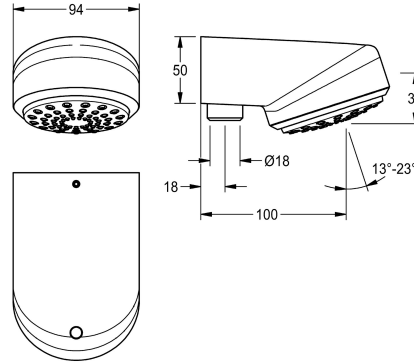

KWC AQUAJET-Comfort Shower head

Modell-Linie: AQUAJET-COMFORT | SHAC0008
Duschar | Duschmunstycken

KWC-No.

2030021283

AQUAJET-Comfort shower head for surface pipe mounting

AQUAJET-Comfort shower head DN 15 with infinitely angle-adjustable plastic jet face 13° - 23°, anti-calcification system and low aerosol formation. Model for surface pipe installation 18 mm

and enclosed flow controllers 6.0 l/min, 9.0 l/min and 12.0 l/min. Housing polished chromium-plated brass. Also suitable for shower trays, 800 x 800 mm.

Technical Data

Nominell diameter
Sprut kastare
Justerbar lutnings vinkel
Typ
Typ av anslutning
Typ av duschhuvud
ATT-WS-VOLFLOWRATE3

DN 15
100 mm
Ja
Dusch huvud
PIPE-CONNECTION
Sprut munstycke
0.3 l/s

Extratillbehör

Shower pipe

2030041522
ACSX2002

Shower pipe

2030039555
ACSX2001

Shower pipe

2030041525
ACXX2003