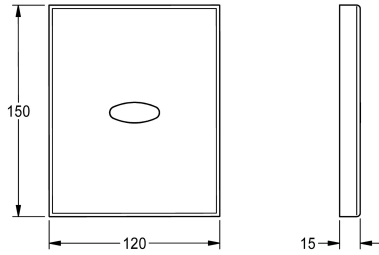

## KWC Abdeckplatte

Modell-Linie: **PROTRONIC | EPTR0019**  
Zubehör und Funktionsteile | Ersatzteile Spülarmaturen

### KWC-Nr.

**2030021779**

FLUSH-S, Abdeckplatte 120 x 150 mm, mit Sensor-Fenster.

### Technische Daten

Füllmenge

1

Mengeneinheit

Stück