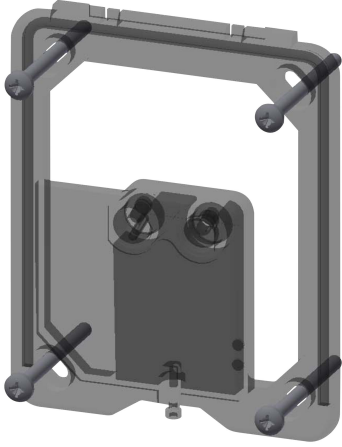

## KWC Rahmen mit Steuerung

Modell-Linie: **PROTRONIC | EPTR0020**  
Zubehör und Funktionsteile | Ersatzteile Spülarmaturen

### KWC-Nr.

**2030021780**

FLUSH-S, Rahmen mit opto-elektronischer Steuerung und Befestigungsschrauben.