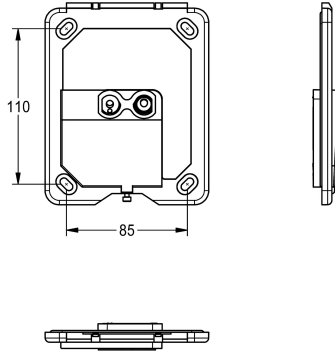

## KWC Rahmen mit Steuerung

Modell-Linie: **PROTRONIC | EPTR0020**  
Zubehör und Funktionsteile | Ersatzteile Spülarmaturen

### KWC-Nr.

**2030021780**

FLUSH-S, Rahmen mit opto-elektronischer Steuerung und Befestigungsschrauben.

### Technische Daten

Füllmenge

1

Mengeneinheit

Stück