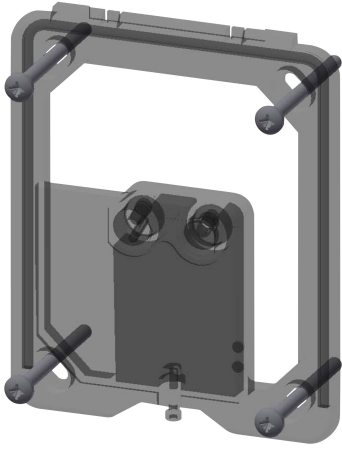

KWC

Rahmen mit Steuerung

Modell-Linie: **PROTRONIC | EPTR0020**

Zubehör und Funktionsteile | Ersatzteile Spülarmaturen

KWC-Nr.

2030021780

FLUSH-S, Rahmen mit opto-elektronischer Steuerung und Befestigungsschrauben.

Technische Daten

Füllmenge

1

Mengeneinheit

Stück