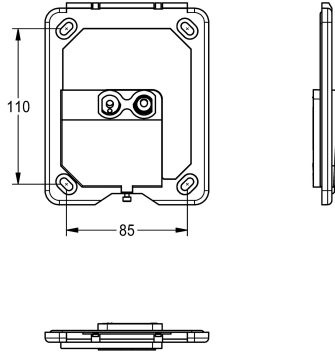

KWC

Rahmen mit Steuerung

Modell-Linie: **PROTRONIC | EPTR0020**

Zubehör und Funktionsteile | Ersatzteile Spülarmaturen

KWC-Nr.

2030021780

FLUSH-S, Rahmen mit opto-elektronischer Steuerung und Befestigungsschrauben.

Technische Daten

Füllmenge

1

Mengeneinheit

Stück