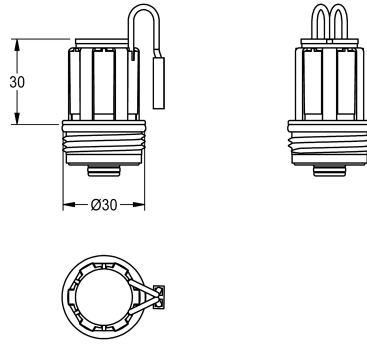

KWC Magnetventilkartusche

Modell-Linie: **PROTRONIC | EPTR0021**
Zubehör und Funktionsteile | Ersatzteile Spülarmaturen

KWC-Nr.

2030021783

FLUSH-S, Magnetventilkartusche.

Technische Daten

Füllmenge

1

Mengeneinheit

Stück