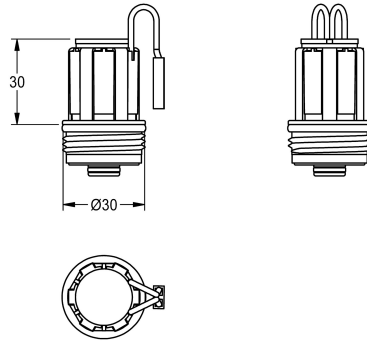

## KWC Magnetventilkartusche

Modell-Linie: **PROTRONIC | EPTR0021**  
Zubehör und Funktionsteile | Ersatzteile Spülarmaturen

**KWC-Nr.**

**2030021783**

FLUSH-S, Magnetventilkartusche.

**Technische Daten**

Füllmenge

1

Mengeneinheit

Stück