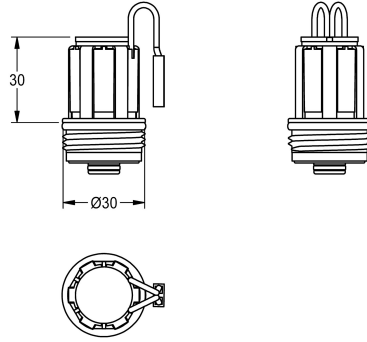

### Solenoid valve cartridge

Modell-Linie: PROTRONIC | EPTR0021

Pièces de rechange | Pièces de rechange système de rinçage

#### KWC-No.

2030021783

Partie supérieure d'électrovanne

#### Données techniques

Unité de remplissage

1

Unité de mesure

Pièce

teamNumber

0