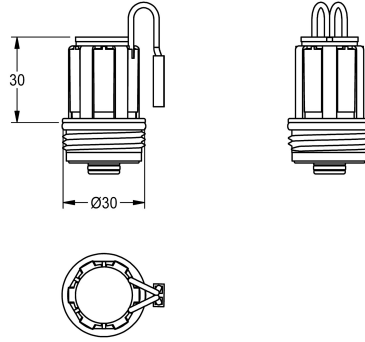

KWC

Solenoid valve cartridge

Modell-Linie: **PROTRONIC | EPTR0021**
Ricambi | Ricambi per flussometri

KWC-No.

2030021783

FLUSH-S, Solenoid valve cartridge.

Dati tecnici

Capacità
Quantità UOM
teamNumber