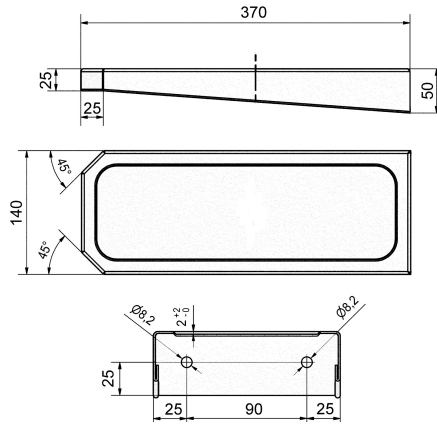

KWC CONTINA Schap

Modell-Linie: ACCESSOIRES | CNTX007
Accessoires | Schappen

KWC-No.

2030021878

Afmetingen 140 x 370 50 mm (B x H x D)

Schap voor wandmontage, van roestvrij staal, oppervlak zijdemat, materiaaldikte 1,5 mm, exclusief bevestigingsmateriaal.

Afmetingen 140 x 370 x 50 mm (B x H x D)

Technical Data

Materiaal
Materiaalcode
Materiaaldikte
Totale diepte
Totale hoogte
Totale breedte
Oppervlakafwerking

Roestvrij staal
1.4301
1.5 mm
140 mm
50 mm
370 mm
Zijdeglans