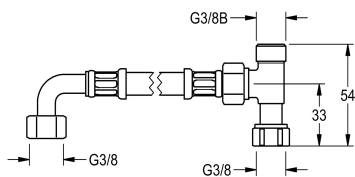

## KWC PURETHERM - Připojovací sada

Modell-Linie: PURETHERM | ZPURE0003  
Umyvadlové armatury | Příslušenství Armatury

### KWC-No.

**2030021893**

Připojovací sada pro PURETHERM Podumyvadlový termostat DN 10

Připojovací sada pro podumyvadlový termostat PURETHERM DN 10 obsahující připojovací hadici s převlečnými maticemi G3/8 a T kus s připojovacím šroubením dole s převlečnou maticí G3/8 a

horními vývody s vnějším závitem G3/8 pro armatury a směšovací baterie.