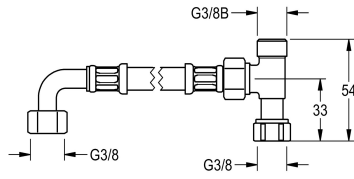

KWC PURETHERM - Anschluss-Set

Modell-Linie: PURETHERM | ZPURE0003
Wascharmaturen | Zubehör Armaturen

KWC-Nr.

2030021893

Anschluss-Set für PURETHERM Untertisch-Thermostat

Anschluss-Set für PURETHERM-Untertisch-Thermostat DN 10
bestehend aus Anschlussschlauch mit G3/8 Überwurfmutter und

T-Stück mit Ans

Technische Daten

IgPosNumber

63FY22B