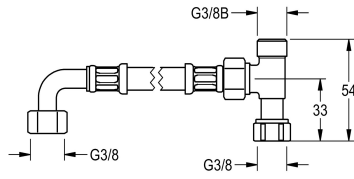

KWC PURETHERM - Anschluss-Set

Modell-Linie: PURETHERM | ZPURE0003
Wascharmaturen | Zubehör Armaturen

KWC-Nr.

2030021893

Anschluss-Set für PURETHERM Untertisch-Thermostat

Anschluss-Set für PURETHERM-Untertisch-Thermostat DN 10
bestehend aus Anschlussschlauch mit G3/8 Überwurfmutter und