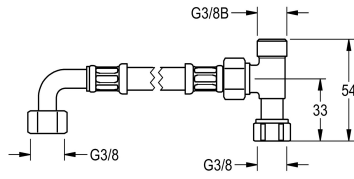

KWC PURETHERM - Set de conexión

Modell-Linie: PURETHERM | ZPURE0003
Griferías de lavabo | Accesorio Grifos

KWC-No.

2030021893

Juego de conexión para termostato bajo lavabo PURETHERM
DN 10

ZPURE0003 Juego de conexión para termostato bajo lavabo
PURETHERM DN 10