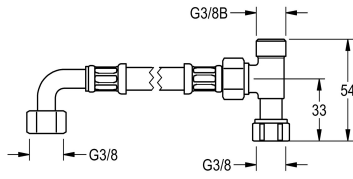

KWC PURETHERM - Asennussarja

Modell-Linie: PURETHERM | ZPURE0003
Hanat | Täydennysosat

KWC-No.

2030021893

Asennussarja

ZPURE0003 Asennussarja PURETHERM-temostaatti DN 10
pesuallashanoihin

Tekniset tiedot

lviCode