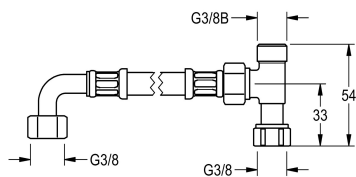

## KWC PURETHERM - Kit de raccordement

Modell-Linie: PURETHERM | ZPURE0003  
Robinetteries | Accessoires robinetteries

### KWC-No.

**2030021893**

Kit installation pour mélangeur thermostatique Puretherm DN10

ZPURE0003 kit installation pour mélangeur thermostatique  
Puretherm DN10,