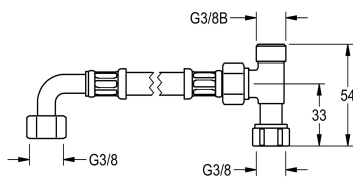

KWC PURETHERM - Kit de raccordement

Modell-Linie: PURETHERM | ZPURE0003
Robinetteries | Accessoires robinetteries

KWC-No.

2030021893

Kit installation pour mélangeur thermostatique Puretherm DN10

ZPURE0003 kit installation pour mélangeur thermostatique
Puretherm DN10,