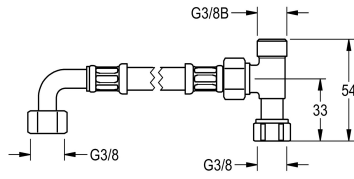

## KWC PURETHERM - Set connessione

Modell-Linie: PURETHERM | ZPURE0003  
Rubinetterie per bagni | Accessori per rubinetteria

### KWC-No.

**2030021893**

Kit installazione per miscelatore termostatico Puretherm DN10

Kit installazione per miscelatore termostatico Puretherm DN10,  
comprendente: flessibile G3/8 e connessione a T con attacco G3/8

alla base e attacco G3/8 maschio per l'uscita ai rubinetti.