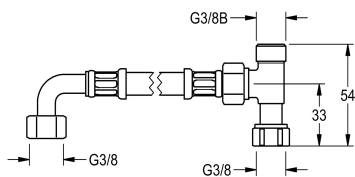

## KWC PURETHERM - Set connessione

Modell-Linie: PURETHERM | ZPURE0003  
Rubinetterie per bagni | Accessori per rubinetteria

### KWC-No.

**2030021893**

Kit installazione per miscelatore termostatico Puretherm DN10

Kit installazione per miscelatore termostatico Puretherm DN10,  
comprendente: flessibile G3/8 e connessione a T con attacco G3/8

alla base e attacco G3/8 maschio per l'uscita ai rubinetti.