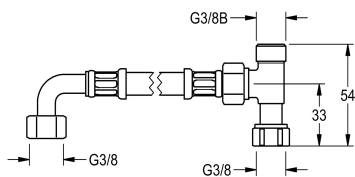

KWC PURETHERM - Aansluitset

Modell-Linie: PURETHERM | ZPURE0003
Kranen | Accessoires voor kranen

KWC-No.

2030021893

Aansluitset voor PURETHERM onderbouw-thermostaat

Aansluitset ZPURE000 3, chroom, voor PURE00 31