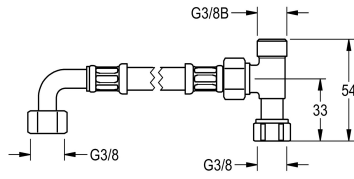

KWC PURETHERM - Aansluitset

Modell-Linie: PURETHERM | ZPURE0003
Kranen | Accessoires voor kranen

KWC-No.

2030021893

Aansluitset voor PURETHERM onderbouw-thermostaat

Aansluitset ZPURE000 3, chroom, voor PURE00 31