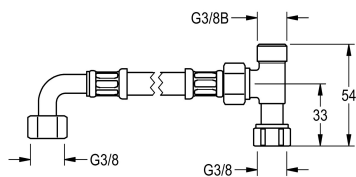

KWC PURETHERM - Zestaw przyłączeniowy

Modell-Linie: PURETHERM | ZPURE0003

Armatura umywalkowa | Wyposażenie dodatkowe do armatur umywalkowych

KWC-No.

2030021893

Zestaw przyłączeniowy do termostatu podblatowego
PURETHERM DN 10

Zestaw przyłączeniowy do termostatu podblatowego
PURETHERM DN 10 składający się z wężyka przyłączeniowego

G3/8 z nakrętką, trójnika z gwintem G3/8 i nakrętką G3/8.