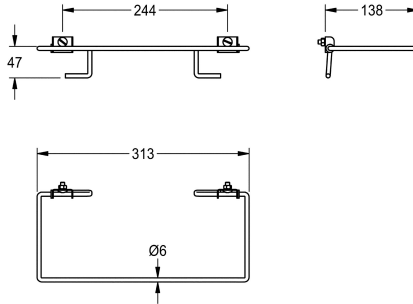

#### KWC-No.

**2030022424**

Držák pytle do odpadkových košů RODX605 a RODX605E,  
k přišroubování

Držák pytle do odpadkových košů RODX605, RODX605E,  
RODX605EE, RODX602, RODX602E, RODX617 a RODX617E, k  
příšroubování, chromiklová ocel, povrch hedvábně matný, tloušťka

materiálu 0,8 mm resp. 6 mm, sklopný, včetně šroubů a matek z  
ušlechtilé oceli.

#### Technické údaje

Materiál	ušlechtilá ocel
Kód materiálu	1.4301
Tloušťka materiálu	0,8 mm
Celková hloubka	138 mm
Celková výška	61 mm
Celková šířka	313 mm
Povrch	hedvábně matný
Způsob montáže	šroub upevňovací svorník

ušlechtilá ocel
1.4301
0,8 mm
138 mm
61 mm
313 mm
hedvábně matný
šroub upevňovací svorník