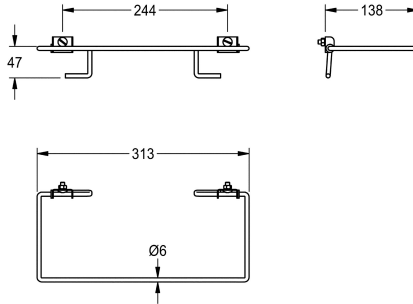

KWC RODAN Soporte de bolsa

Modell-Linie: RODAN | E-RODX605N
Accesorios | Residuos de envases

KWC-No.

2030022424

Soporte de bolsa para cubo de basura RODX605 y RODX605E para atornillar

Portabolsas para cubo de basura RODX605 y RODX605E, para atornillar, acero inoxidable, acabado satinado, espesor de material 0,8 mm / 6 mm, abatible, incluye tornillos de acero inoxidable y

tacos.

Dimensiones 313 x 61 x 138 mm (L x A x P)

Datos técnicos

Material	Acero inoxidable
Código	1.4301
Espesor del material	0.8 mm
Profundidad	138 mm
Altura	61 mm
Anchura total	313 mm
Acabado de superficie	Acabado satinado
Tipo de montaje	Instalación trasdosada

Material	Acero inoxidable
Código	1.4301
Espesor del material	0.8 mm
Profundidad	138 mm
Altura	61 mm
Anchura total	313 mm
Acabado de superficie	Acabado satinado
Tipo de montaje	Instalación trasdosada