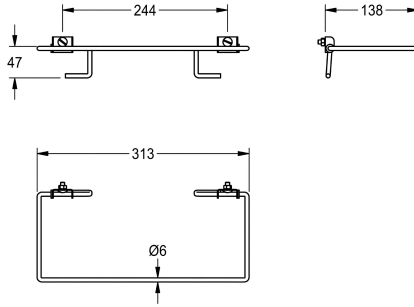

KWC RODAN Pussinpidike

Modell-Linie: RODAN | E-RODX605N
Saniteettivarusteet julkisiin tiloihin | Roskakorit

KWC-No.

2030022424

Ruuveilla kiinnitettävä pussinpidike roskakoreihin RODX605 ja RODX605E

Pussinpidike roskakoreihin RODX605 ja RODX605E, ruuvi kiinnitys. Krominikkeliterästä, satiinpinta, materiaalin vahvuus 6 mm,

käännyvä, mukana ruostumattomasta teräksestä valmistetut ruuvit ja mutterit.

Tekniset tiedot

Materiaali
Rst teräslaji
Materiaalin vahvuus
Kokonaissyvyys
Kokonaiskorkeus
Kokonaisleveys
Pinnan viimeistely
Asennustapa
IviCode

Ruostumaton teräs
1.4301
0.8 mm
138 mm
61 mm
313 mm
Satiinpintainen
Pultti asennus
0