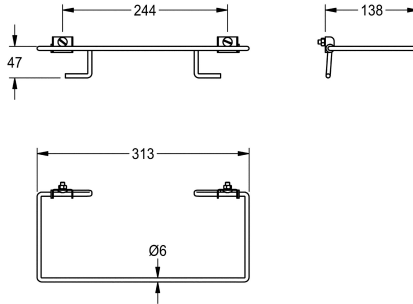

### KWC-No.

**2030022424**

Porte-sac pour poubelle RODX605 et RODX605E à visser

Support de sac pour poubelle RODX605, RODX605E, RODX605EE, RODX602, RODX602E, RODX617, RODX617E, en inox, finition

satinée, épaisseur du matériau de 0,8 mm/6 mm, rabattable. Vis et boulons en inox fournis.

### Données techniques

Matière	Acier inoxydable
Code du matériel	1.4301
Épaisseur de matière	0,8 mm
Profondeur totale	138 mm
Hauteur totale	61 mm
Largeur totale	313 mm
Finition de surface	Finition satinée
Type de montage	Avec vis

Acier inoxydable
1.4301
0,8 mm
138 mm
61 mm
313 mm
Finition satinée
Avec vis