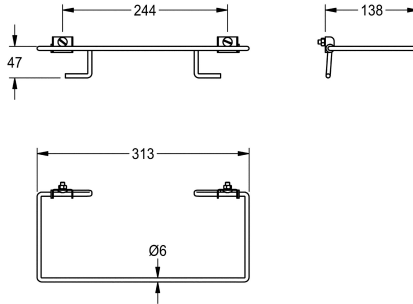

KWC RODAN Porte-sac

Modell-Linie: **RODAN | E-RODX605N**
Accessoires | Poubelles

KWC-No.

203002424

Porte-sac pour poubelle RODX605 et RODX605E à visser

Support de sac pour poubelle RODX605, RODX605E, RODX605EE, RODX602, RODX602E, RODX617, RODX617E, en inox, finition

satinee, épaisseur du matériau de 0,8 mm/6 mm, rabattable. Vis et boulons en inox fournis.

Données techniques

Matière	Acier inoxydable
Code du matériel	1.4301
Épaisseur de matière	0,8 mm
Profondeur totale	138 mm
Hauteur totale	61 mm
Largeur totale	313 mm
Finition de surface	Finition satinée
Type de montage	Avec vis
teamNumber	0

Acier inoxydable
1.4301
0,8 mm
138 mm
61 mm
313 mm
Finition satinée
Avec vis
0