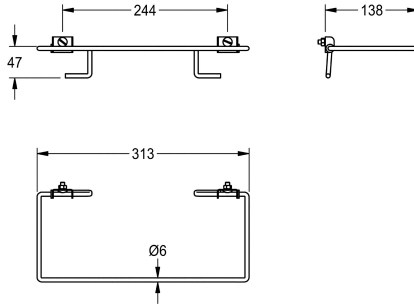

KWC RODAN Porte-sac

Modell-Linie: RODAN | E-RODX605N
Accessoires | Poubelles

KWC-No.

2030022424

Porte-sac pour poubelle RODX605 et RODX605E à visser

Support de sac pour poubelle RODX605, RODX605E, RODX605EE, RODX602, RODX602E, RODX617, RODX617E, en inox, finition

satinée, épaisseur du matériau de 0,8 mm/6 mm, rabattable. Vis et boulons en inox fournis.

Données techniques

Matière	Acier inoxydable
Code du matériel	1.4301
Épaisseur de matière	0,8 mm
Profondeur totale	138 mm
Hauteur totale	61 mm
Largeur totale	313 mm
Finition de surface	Finition satinée
Type de montage	Avec vis

Acier inoxydable
1.4301
0,8 mm
138 mm
61 mm
313 mm
Finition satinée
Avec vis