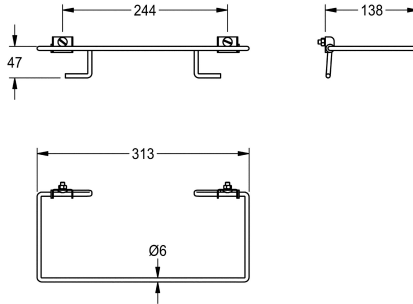

KWC RODAN Zakhouder

Modell-Linie: RODAN | E-RODX605N
Accessoires | Vuilnisbakken

KWC-No.

2030022424

Zakhouder voor vuilnisbak RODX605 en RODX605E,
aanschroefbaar

Zakhouder voor vuilnisbak RODX605, RODX605E, RODX605EE,
RODX602, RODX602E, RODX617 en RODX617E met
schroefbevestiging, van roestvrij staal, oppervlak zijdemat,
materiaaldikte 0,8 mm danwel 6 mm, opklapbaar, inclusief

roestvrijstalen schroeven en moeren.

Afmetingen 313 x 61 x 138 mm (B x H x D)

Technical Data

| |
|--------------------|
| Materiaal |
| Materiaalcode |
| Materiaaldikte |
| Totale diepte |
| Totale hoogte |
| Totale breedte |
| Oppervlakafwerking |
| Type montage |

| |
|--------------------------|
| Roestvrij staal |
| 1.4301 |
| 0.8 mm |
| 138 mm |
| 61 mm |
| 313 mm |
| Zijdeglans |
| Montage met draadstangen |