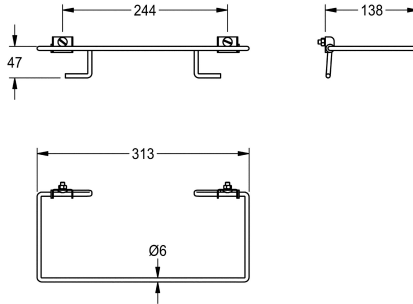

KWC RODAN Bag holder

Modell-Linie: RODAN | E-RODX605N
Sanitetsutrustning | Avfallsbehållare

KWC-No.

2030022424

Bag holder for RODX605 and RODX605E waste bin, for screw mounting

Bag holder for waste bin RODX605, RODX605E, RODX605EE, RODX602, RODX602E, RODX617, RODX617E for screwing.

stainless steel, surface satin finished, material thickness 0.8 mm / 6 mm, hinged, includes stainless Steel screws and nuts

Technical Data

Material	Rostfritt stål
Materialkod	1.4301
Material tjocklek	0.8 mm
Övergripande djup	138 mm
Total höjd	61 mm
Total bredd	313 mm
Ytfinish	Satin yta
Typ av montering	Bult montering

Material	Rostfritt stål
Materialkod	1.4301
Material tjocklek	0.8 mm
Övergripande djup	138 mm
Total höjd	61 mm
Total bredd	313 mm
Ytfinish	Satin yta
Typ av montering	Bult montering