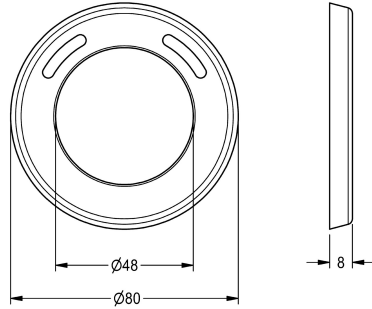

KWC

Schubrosette

Modell-Linie: SPARE-PARTS-GENER. | ESHOW0056
Zubehör und Funktionsteile | Ersatzteile Duschen

KWC-Nr.

2030022726

Schubrosette mit O-Ring und Temperaturwahlmarkierung,
Kunststoff verchromt, für Thermostatamaturen.

Technische Daten

Füllmenge

1

Mengeneinheit

Stück