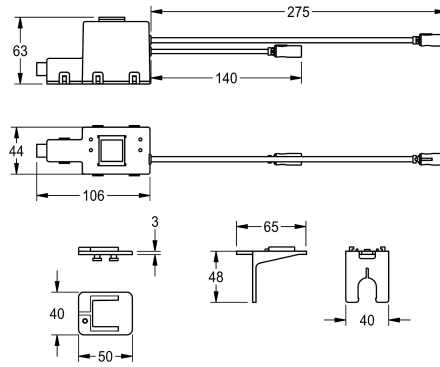

KWC Stellmotoreinheit

Modell-Linie: AQUA3000OPEN | ZA3OP0023
Zubehör und Funktionsteile | Ersatzteile Spülarmaturen

KWC-Nr.

2030022899

Stellmotoreinheit für AQUA 3000 open WC-Steuerung, komplett mit Halterung.