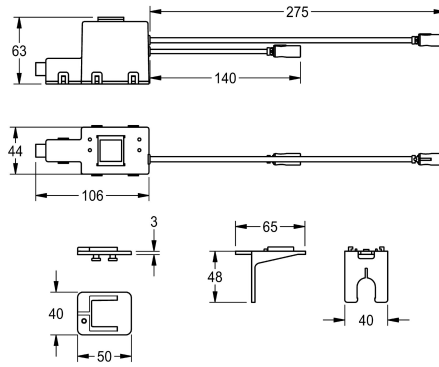

## KWC Stellmotoreinheit

Modell-Linie: AQUA3000OPEN | ZA3OP0023  
Zubehör und Funktionsteile | Ersatzteile Spülarmaturen

KWC-Nr.

**2030022899**

Stellmotoreinheit für AQUA 3000 open WC-Steuerung, komplett mit Halterung.