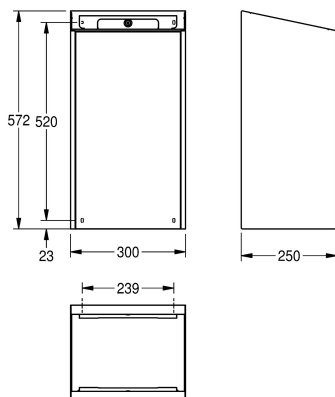

KWC EXOS.

Odpadkový koš k montáži na omítku

Modell-Linie: EXOS | EXOS605X

Doplňky | Odpadkové koše

KWC-No.

2030022928

Plášť a čelní panel s povrchovou úpravou InoxPlus

2030022929

Plášť s povrchovou úpravou InoxPlus, čelní panel z černého tvrzeného bezpečnostního skla

2030025228

Plášť s povrchovou úpravou InoxPlus, čelní panel z bílého tvrzeného bezpečnostního skla

Barevné varianty

STAINLESSSTEEL

černý

bílá

Odpadkový koš k montáži na omítku, chromiklová ocel, povrch hedvábně matný, čelní panel a plášť s povrchovou úpravou InoxPlus k redukci otisků prstů a lepšími čistícími vlastnostmi (easy to clean), tloušťka materiálu 1,2 mm, objem cca 30 litrů, integrovaný držák pytle,

včetně nástěnné montážní lišty a upevňovacího materiálu.

Rozměry 300 x 572 x 250 mm (š x v x h)

Technické údaje

Držák sáčku

Kapacita

Víko

Uzamykatelný

Materiál

Kód materiálu

Tloušťka materiálu

Celková hloubka

Celková výška

Celková šířka

Povrchová úprava

Způsob uchycení

Způsob montáže

Barevné varianty

Základní barva

ano

30 Litr

Ne

univerzální

ušlechtilá ocel

1.4301

1.2 mm

250 mm

573 mm

300 mm

INOXPLUS

závit

montáž na stěnu

STAINLESSSTEEL

STAINLESSSTEEL

INOX PLUS

Volitelné příslušenství