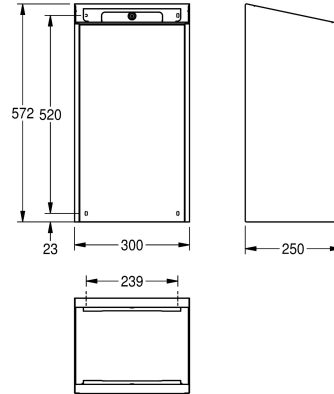

KWC EXOS.

Abfallbehälter für Aufputzmontage

Modell-Linie: EXOS | EXOS605X

Accessories | Abfallbehälter

KWC-Nr.

2030022928

Front mit InoxPlus-Oberflächenveredelung

2030022929

Korpus InoxPlus beschichtet, Front schwarzes ESG-Glas

2030025228

Korpus InoxPlus beschichtet, Front weißes ESG-Glas

Akzentfarbe

Edelstahl

schwarz

weiss

Abfallbehälter für Aufputzmontage, Chromnickelstahl, Oberfläche seidenmatt, Front und Gehäuse mit InoxPlus Oberflächenveredelung zur Reduzierung von Fingerabdrücken und besseren Reinigungseigenschaft (easy to clean), Materialstärke 1,2 mm,

Fassungsvermögen zirka 30 Liter, integrierte Sackhalterung, inklusive Montageleiste und Befestigungsmaterial.

Abmessungen 300 x 572 x 250 mm (B x H x T)

Technische Daten

Sackhalterung

ja

Füllvolumen

30 Liter

Klappe

nein

Schloss

Zylinderschloss

Material

Edelstahl

Materialtyp

1.4301 Chromnickelstahl V2A

Materialstärke

1.2 mm

Gesamttiefe

250 mm

Gesamthöhe

573 mm

Gesamtbreite

300 mm

Oberflächenveredelung

InoxPlus (antifingerprint)

Art der Befestigung

geschraubt

Art der Montage

Wandmontage

Akzentfarbe

Edelstahl

Grundfarbe

Edelstahl

IgPosNumber

63FF09A

INOX PLUS

Optionales Zubehör