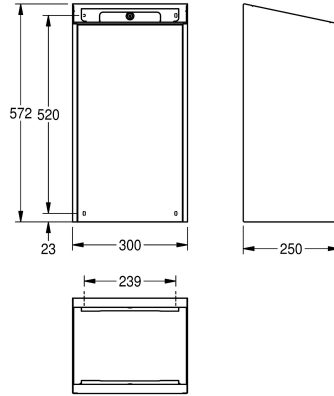

KWC EXOS. Cubo de basura

Modell-Linie: EXOS | EXOS605X
Accesorios | Residuos de envases

KWC-No.

2030022928

Parte frontal con tratamiento de calidad para superficies InoxPlus

2030022929

Carcasa principal con revestimiento InoxPlus, panel frontal con cristal templado de seguridad negro

2030025228

Carcasa principal con revestimiento InoxPlus, panel frontal con cristal templado de seguridad blanco

Color acento

STAINLESSSTEEL

Negro

Blanco

Papelera para montaje en pared, acero inoxidable con acabado satinado, carcasa principal y panel frontal con revestimiento InoxPlus para la reducción de huellas y una mejor limpieza (easy to clean), espesor de material 1,2 mm, capacidad aprox. 30 litros,

soporte para bolsa integrado, incluye escuadra y material de montaje.

Dimensiones 300 x 572 x 250 mm (L x A x P)

Datos técnicos

Soporte de bolsas

Si

Volumen de llenado

30 Litro

Tapa

No

Cerradura

Cerradura principal

Material

Acero inoxidable

Código

1.4301

Espesor del material

1.2 mm

Profundidad

250 mm

Altura

573 mm

Anchura total

300 mm

Tratamiento de superficie

INOXPLUS

Tipo de fijación

Tornillo

Tipo de montaje

Montaje a pared

Color acento

STAINLESSSTEEL

Color primario

STAINLESSSTEEL

**INOX
PLUS**

Accesorios opcionales