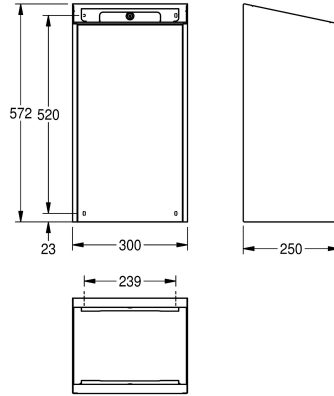

KWC EXOS. Poubelle

Modell-Linie: EXOS | EXOS605X
Accessoires | Poubelles

KWC-No.

2030022928

Face avec finition de surface InoxPlus

2030022929

Boîtier principal recouvert d'InoxPlus, face avant avec verre de sécurité trempé noir

2030025228

Boîtier principal recouvert d'InoxPlus, face avant avec verre de sécurité trempé blanc

Couleur d'accent

Acier inoxydable

Noir

Blanc

Récipient pour déchets à montage mural en inox, finition satinée, face avant et boîtier avec finition de surface InoxPlus pour la réduction des empreintes de doigts et un meilleur nettoyage (« easy to clean »), épaisseur de 1,2 mm, capacité de 30 litres env., porte-

sac intégré. Fixation et pièces de montage fournies.

Dimensions 300 x 572 x 250 mm (L x H x P)

Données techniques

Colier de serrage

Volume de remplissage

Couvercle

Serrure

Matière

Code du matériel

Épaisseur de matière

Profondeur totale

Hauteur totale

Largeur totale

Traitement de surface

Type de fixation

Type de montage

Couleur d'accent

Couleur de base

teamNumber

sanitasTroeschNumber

Oui

30 litre

Non

Serrure

Acier inoxydable

1.4301

1.2 mm

250 mm

573 mm

300 mm

INOXPLUS

Fixation

Montage mural

Acier inoxydable

Acier inoxydable

572481

4621 841

**INOX
PLUS**

Accessoires en option