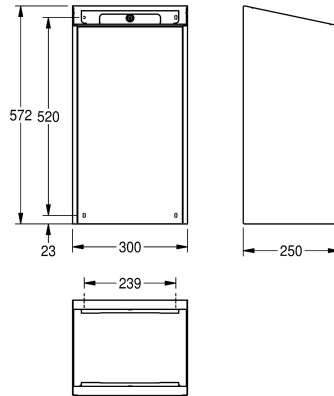

KWC EXOS. Vuilnisbak

Modell-Linie: EXOS | EXOS605X
Accessoires | Vuilnisbakken

KWC-No.

2030022928

Front met InoxPlus oppervlakteveredeling

2030022929

Behuizing met InoxPlus oppervlakteveredeling, front van versterkt zwart veiligheidsglas

2030025228

Behuizing met InoxPlus oppervlakteveredeling, front van versterkt wit veiligheidsglas

Accentkleur

STAINLESSSTEEEL

Zwart

Wit

Vuilnisbak voor opbouwmontage, roestvrij staal, oppervlak zijdemat, met InoxPlus gecoate hoofdbehuizing en front voor minder vingerafdrukken en met 'easy to clean' eigenschappen, materiaaldikte 1,2 mm, inhoud ca. 30 liter, met geïntegreerde

zakhouder, inclusief montagesteunen en bevestigingsmateriaal.

Afmetingen 300 x 572 x 250 mm (B x H x D)

Technical Data

Zakjeshouder

Volume van de vulling

Deksel

Slot

Materiaal

Materiaalcode

Materiaaldikte

Totale diepte

Totale hoogte

Totale breedte

Oppervlaktebehandeling

Type bevestiging

Type montage

Accentkleur

Basiskleur

Ja

30 Liter

Neen

Cylinderslot

Roestvrij staal

1.4301

1.2 mm

250 mm

573 mm

300 mm

INOXPLUS

Geschoefd

Wandmontage

STAINLESSSTEEEL

STAINLESSSTEEEL

**INOX
PLUS**

Optionele toebehoren